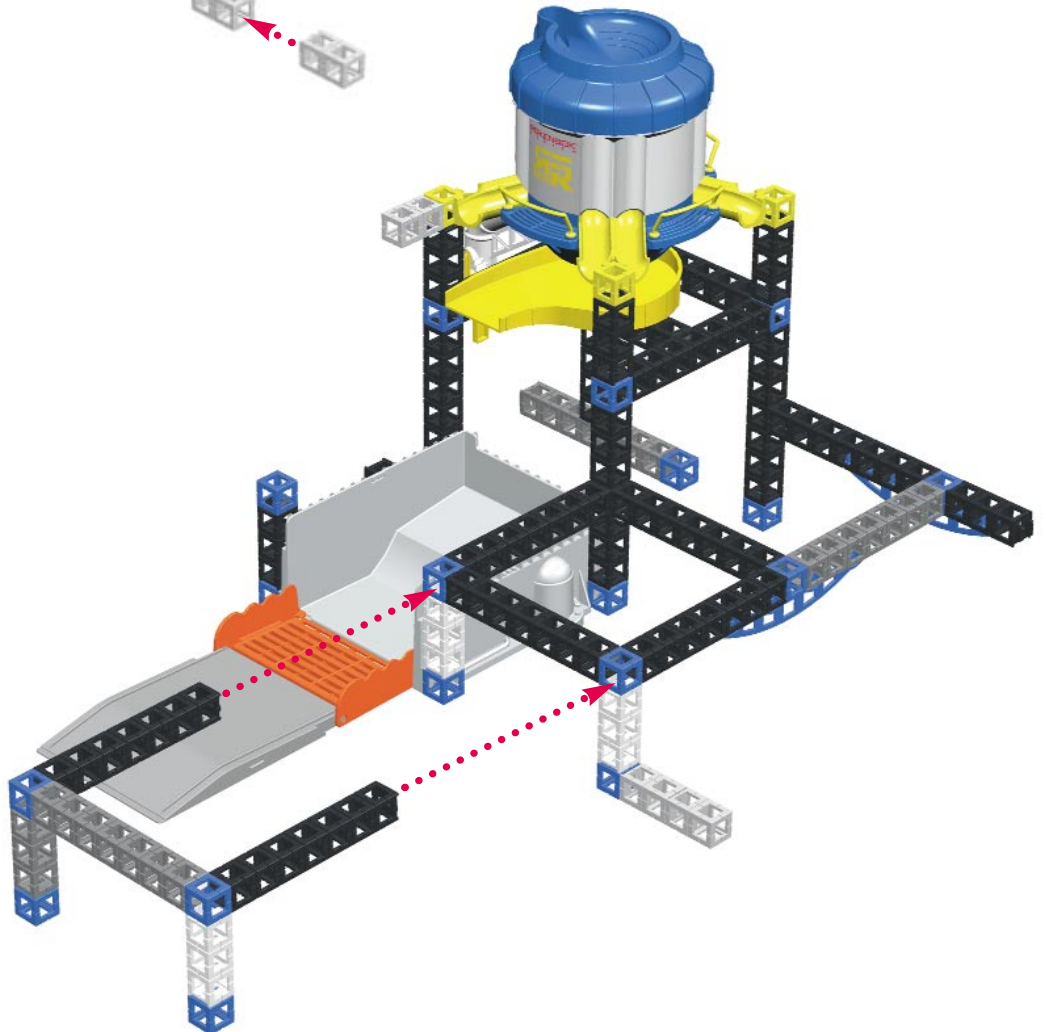

Rail Station I

RC Monorail Start Set + Auto Center + Skip Track

417 pieces
 417 piezas
 417 pièces
 417 Stücke
 417 pezzi
 417 stukken
 417 stora
 417 store

BUILD

Construye Bau Bouw Byg
Construis Costruite Bygg

Rail Station I

1

2

3

4

5

6

7