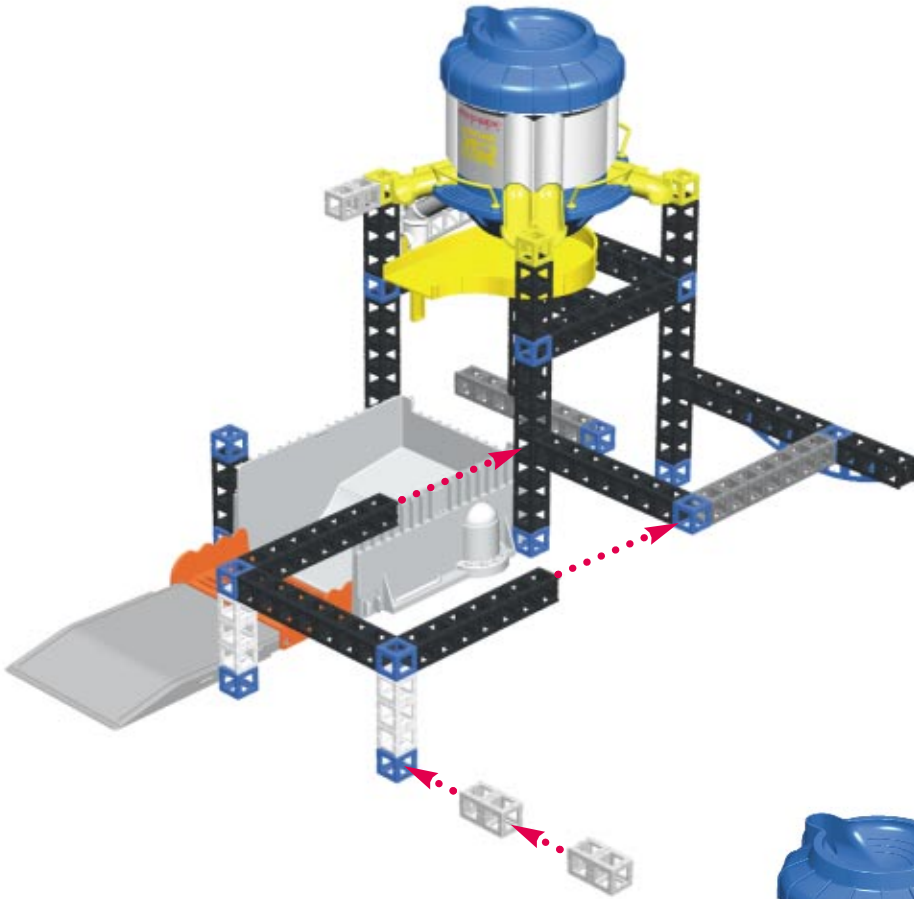

Rail Station I

RC Monorail Start Set + Auto Center + Skip Track

417 pieces
 417 piezas
 417 pièces
 417 Stücke
 417 pezzi
 417 stukken
 417 stora
 417 store

BUILD

Construye Bau Bouw Byg
Construis Costruite Bygg

Rail Station I

1

2

3

4

5

6

7