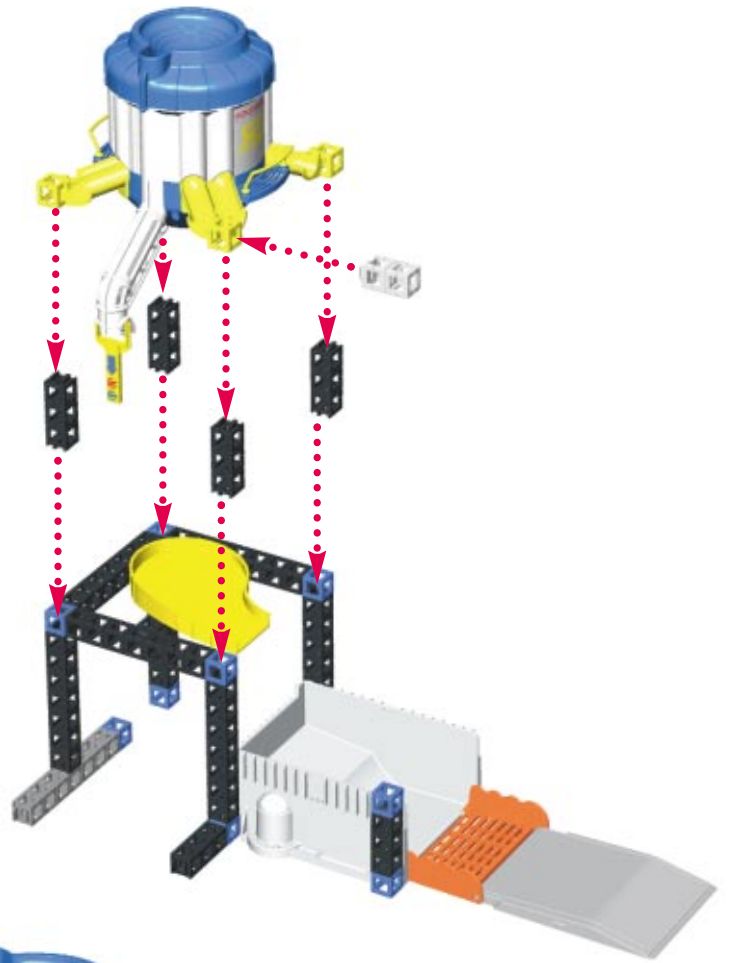

Rail Station I

RC Monorail Start Set + Auto Center + Skip Track

417 pieces
 417 piezas
 417 pièces
 417 Stücke
 417 pezzi
 417 stukken
 417 stora
 417 store

BUILD

Construye Bau Bouw Byg
Construis Costruite Bygg

Rail Station I

1

2

3

4

5

6

7